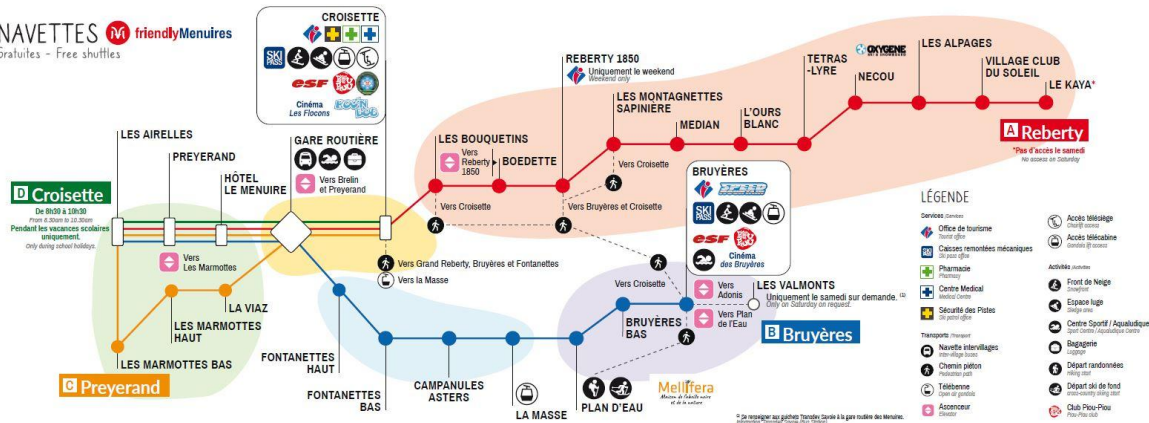

NAVETTES GRATUITES Les Menuires

à partir du 16 Janvier 2021

NAVETTES friendlyMenuires
Gratuites - Free shuttles

A - CIRCUIT DE REBERTY

Départ Kaya	Village Club soleil	Les Alpages	Necou	Tétraz Lyre	L'ours Blanc	Médian	Reberty 1850	Bouquetins	La Croisette	Gare Routière	Les Airelles	Gare routière
10:20	→	→	→	10:25	→	→	10:30	→	→	10:35	10:38	10:40
11:20	→	→	→	11:25	→	→	11:30	→	→	11:35	11:38	11:40
12:20	→	→	→	12:25	→	→	12:30	→	→	12:35	12:38	12:40
13:20	→	→	→	13:25	→	→	13:30	→	→	13:35	13:38	13:40
14:20	→	→	→	14:25	→	→	14:30	→	→	14:35	14:38	14:40
15:20	→	→	→	15:25	→	→	15:30	→	→	15:35	15:38	15:40
16:20	→	→	→	16:25	→	→	16:30	→	→	16:35	16:38	16:40
17:20	→	→	→	17:25	→	→	17:30	→	→	17:35	17:38	17:40

Départ Gare routière	La Croisette	Bouquetins	Boedette	Reberty 1850	Montagnettes	Médian	L'ours Blanc	Tétraz Lyre	Necou	Les Alpages	Village Club Soleil	Kaya
10:00	→	→	→	10:05	→	→	→	→	10:10	→	→	10:20
11:00	→	→	→	11:05	→	→	→	→	11:10	→	→	11:20
12:00	→	→	→	12:05	→	→	→	→	12:10	→	→	12:20
13:00	→	→	→	13:05	→	→	→	→	13:10	→	→	13:20
14:00	→	→	→	14:05	→	→	→	→	14:10	→	→	14:20
15:00	→	→	→	15:05	→	→	→	→	15:10	→	→	15:20
16:00	→	→	→	16:05	→	→	→	→	16:10	→	→	16:20
17:00	→	→	→	17:05	→	→	→	→	17:10	→	→	17:20

B - CIRCUIT DES BRUYERES

Les Airelles	Gare routière	Fontanettes haut	Fontanettes bas	Les Campanules	La masse	Plan de l'Eau	Bruyères
09:35	09:40	→	→	→	→	→	09:50
10:38	10:40	→	→	→	→	→	10:50
11:38	11:40	→	→	→	→	→	11:50
12:38	12:40	→	→	→	→	→	12:50
13:38	13:40	→	→	→	→	→	13:50
14:38	14:40	→	→	→	→	→	14:50
15:38	15:40	→	→	→	→	→	15:50
16:38	16:40	→	→	→	→	→	16:50
17:38	17:40	→	→	→	→	→	17:50

Bruyères	Plan de l'Eau	Les Campanules	Fontanettes bas	Fontanettes haut	Gare routière
09:50	→	→	→	→	10:00
10:50	→	→	→	→	11:00
11:50	→	→	→	→	12:00
12:50	→	→	→	→	13:00
13:50	→	→	→	→	14:00
14:50	→	→	→	→	15:00
15:50	→	→	→	→	16:00
16:50	→	→	→	→	17:00
17:50	→	→	→	→	18:00

C - Preyerand

Gare routière	La Viaz	Les Marmottes Haut	Les Marmottes Bas	Gare routière
10:00	10:05	10:10	→	10:20
11:00	11:05	11:10	→	11:20
12:00	12:05	12:10	→	12:20
14:00	14:05	14:10	→	14:20
15:00	15:05	15:10	→	15:20
16:00	16:05	16:10	→	16:20

se renseigner au guichet Transdev pour le samedi

Localisez votre bus en temps réel
Locate your bus in real time

Avec / with

Sur les sites des offices de tourisme
On the tourist office's websites

www.lesmenuires.com/bus | www.valthorens.com/bus
www.st-martin-belleville.com/bus

PORT DU MASQUE OBLIGATOIRE / MANDATORY MASK WEARING